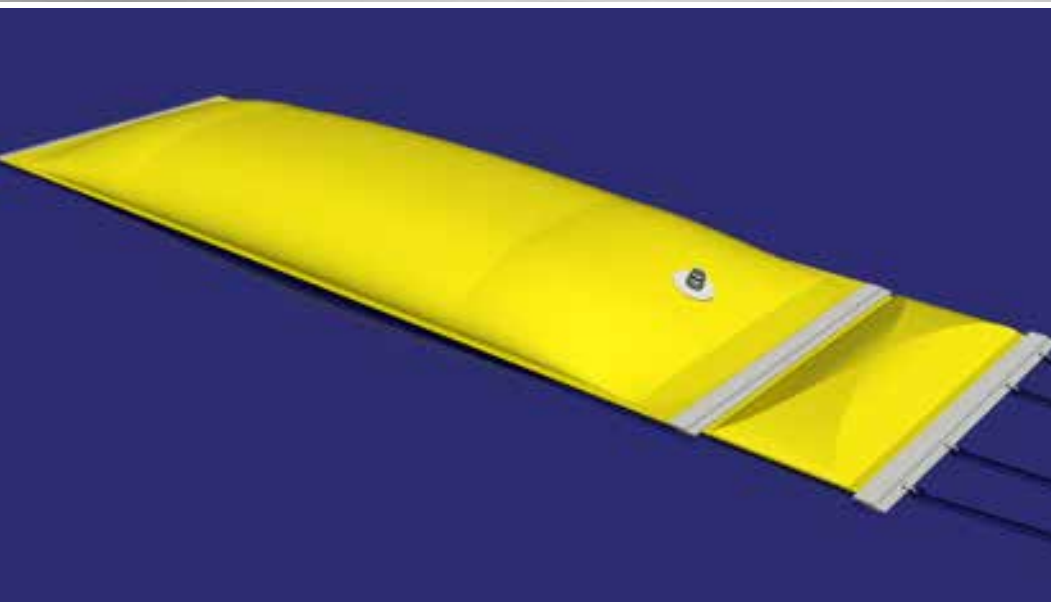

# ScorTank Bladder (5, 10, 12.5, 25)

## ΧΑΡΑΚΤΗΡΙΣΤΙΚΑ

- Χρήση σε χερσαίες ή θαλάσσιες εφαρμογές
- Γρήγορη και εύκολη συναρμολόγηση
- Κατάλληλη για αποθήκευση πετρελαιοειδών αλλά και άλλων επιβλαβών ουσιών
- Ανθεκτικό σε φθορές, σχισίματα και προσβολή από υδρογονάνθρακες
- Εύκολη αποθήκευση και μεταφορά

Το ScorTank Bladder (5,10,12.5,25) κλειστού τύπου, είναι μία δεξαμενή (τύπου κύστης) που έχει σχεδιαστεί για προσωρινή αποθήκευση πετρελαιοειδών, για χρήση τόσο στην ξηρά όσο και τη θάλασσα. Μπορεί επίσης να ρυμουλκηθεί στη θάλασσα από κατάλληλο σκάφος. Είναι κατάλληλη για την αποθήκευση των περισσότερων τύπων υγρών αποβλήτων, ιδιαίτερα των πετρελαιοειδών. Όταν είναι άδεια μπορεί να τυλιχτεί για ευκολότερη αποθήκευση και μεταφορά. Η μετάγγιση γίνεται με συνδέσεις τύπου Camlock.

- Η χωρητικότητα της δεξαμενής είναι 5m<sup>3</sup>, 10m<sup>3</sup>, 12.5m<sup>3</sup>, 25m<sup>3</sup>
- Κατασκευάζεται από υψηλής ποιότητας ύφασμα πολυεστέρα εμποτισμένο με PVC
- Κατασκευάζεται με υψηλής συχνότητας συγκόλληση, χωρίς ραφές (SEAMLESS), που αυξάνει την ανθεκτικότητα της δεξαμενής και τη δυνατότητά της να διογκώνεται
- Κατάλληλη για αποθήκευση πετρελαιοειδών και ανθεκτική στο θαλασσινό νερό, την UV ακτινοβολία, τα χημικά διασκορπιστικά κλπ.
- Εύκολη στον καθαρισμό και τη συντήρηση