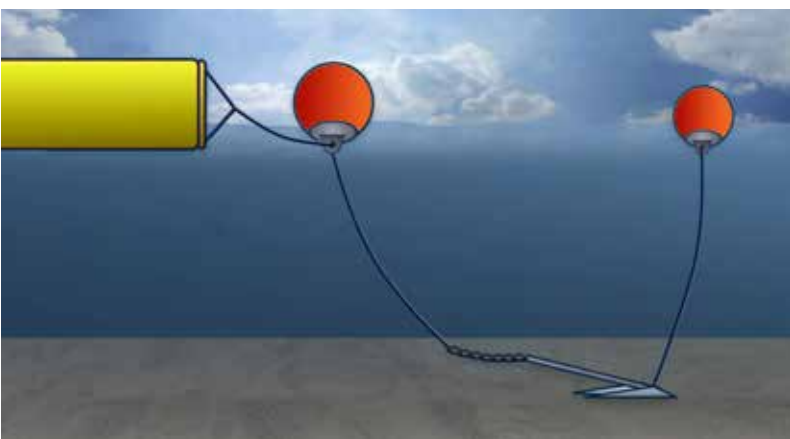

ΔΙΑΓΡΑΜΜΑ ΑΓΚΥΡΩΣΗΣ

ΚΑΤΑΛΛΗΛΟ ΓΙΑ

- Πλωτά φράγματα A Series
- Πλωτά φράγματα C Series
- Πλωτά φράγματα F Series
- Απορροφητικά φράγματα
- Ειδικές κατασκευές

ΒΑΡΟΣ ΑΓΚΥΡΑΣ (kg)

12,15,20 και 30 (αναλόγως του φράγματος)

ΤΥΠΟΣ ΣΧΟΙΝΙΟΥ

Αναλόγως του φράγματος